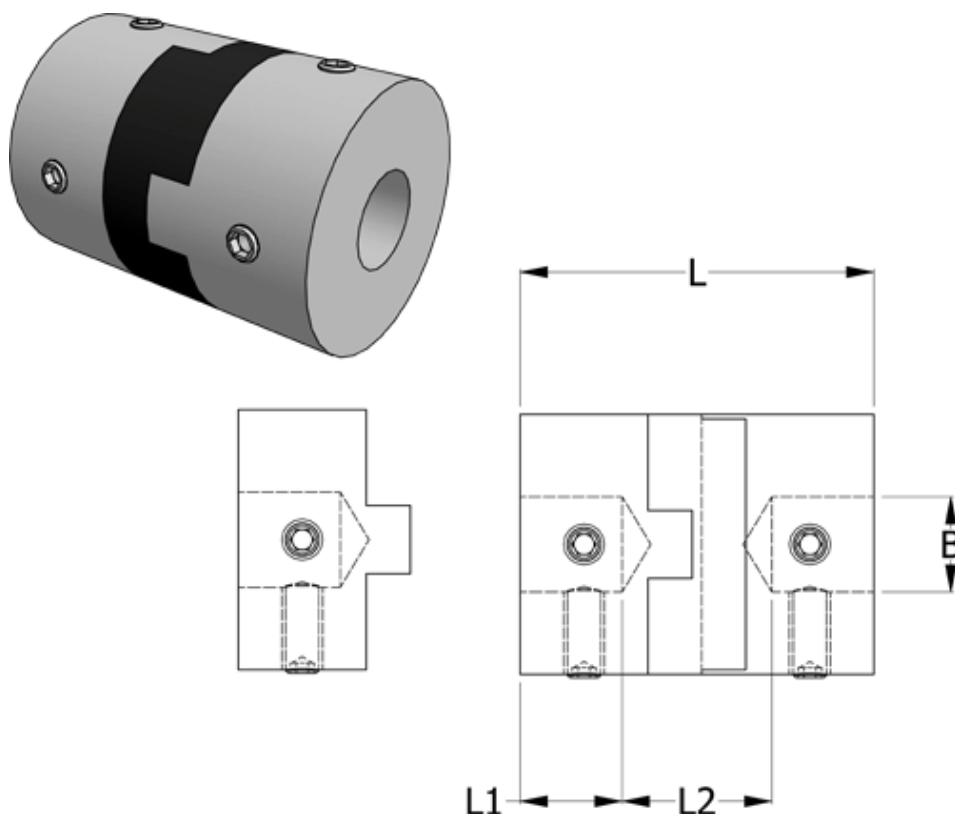

Article number: 33212324140
Description: Oldham coupling hub 232.41.40 ALU
with set screw hub, bore 15 mm

Measures

B1	= 15
D	= 41.3
L	= 50.8
L1	= 16.7
L2	= 17.4

Note: Overnævnte varenr. er kun for et koblingsnav. Der går 2 koblingsnav og 1 element til 1 komplet kobling

Screw = M5

Torque (Nm) = 17